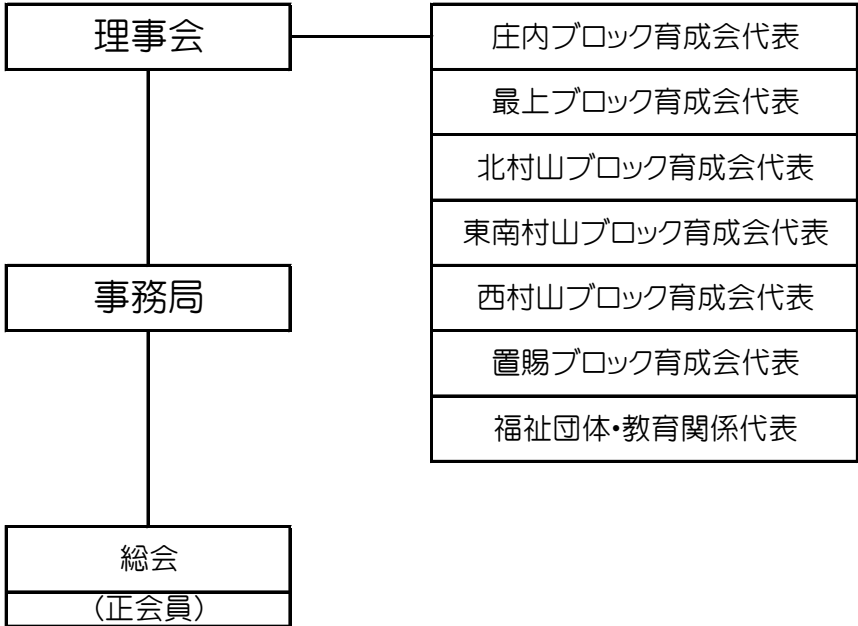

理事会・総会

村山地区	最上地区	置賜地区	庄内地区	団体会員
山形市手をつなぐ育成会	新庄市手をつなぐ育成会	米沢市手をつなぐ育成会	鶴岡手をつなぐ親の会	栄光園
上市市手をつなぐ育成会	金山町手をつなぐ育成会	長井・飯豊手をつなぐ育成会	酒田手をつなぐ育成会	松風園
天童市手をつなぐ育成会	最上町手をつなぐ育成会	南陽市手をつなぐ育成会	庄内町手をつなぐ育成会	天童ひまわり園
山辺町手をつなぐ育成会	舟形町手をつなぐ育成会	高畠町手をつなぐ育成会	羽黒町手をつなぐ育成会	友愛園家族会
中山町手をつなぐ育成会	真室川町手をつなぐ育成会	川西町手をつなぐ育成会	温海手をつなぐ育成会	たんぼぼ
村山市手をつなぐ育成会	大蔵村手をつなぐ育成会	小国町手をつなぐ育成会	遊佐町手をつなぐ育成会	すてっぷ
東根市手をつなぐ育成会	鮭川村手をつなぐ育成会	白鷹町手をつなぐ育成会	八幡手をつなぐ育成会	向陽園
尾花沢市手をつなぐ育成会	戸沢村手をつなぐ育成会		松山手をつなぐ育成会	きらり
大石田町手をつなぐ育成会			平田手をつなぐ育成会	ワークランドベにばな
寒河江市手をつなぐ育成会			朝日手をつなぐ育成会	
河北町手をつなぐ育成会				
西川町手をつなぐ親の会				
大江町手をつなぐ育成会				